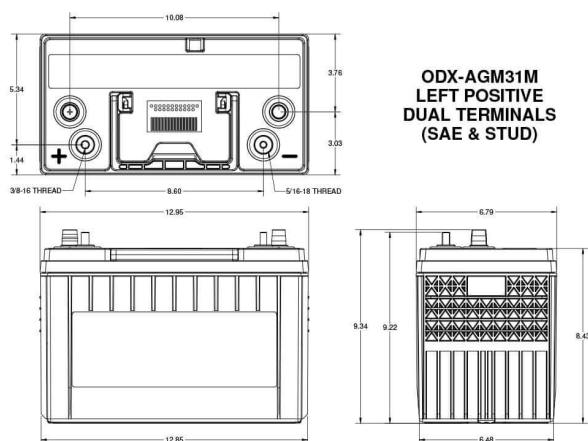

### Méreték és kivezetések helye

### Méreték és tömeg

Hosszúság	330 mm
Szélesség	173 mm
Magasság (kivezetőkkel)	251 mm
Magasság (edény)	226 mm
Tömeg	35,3 kg